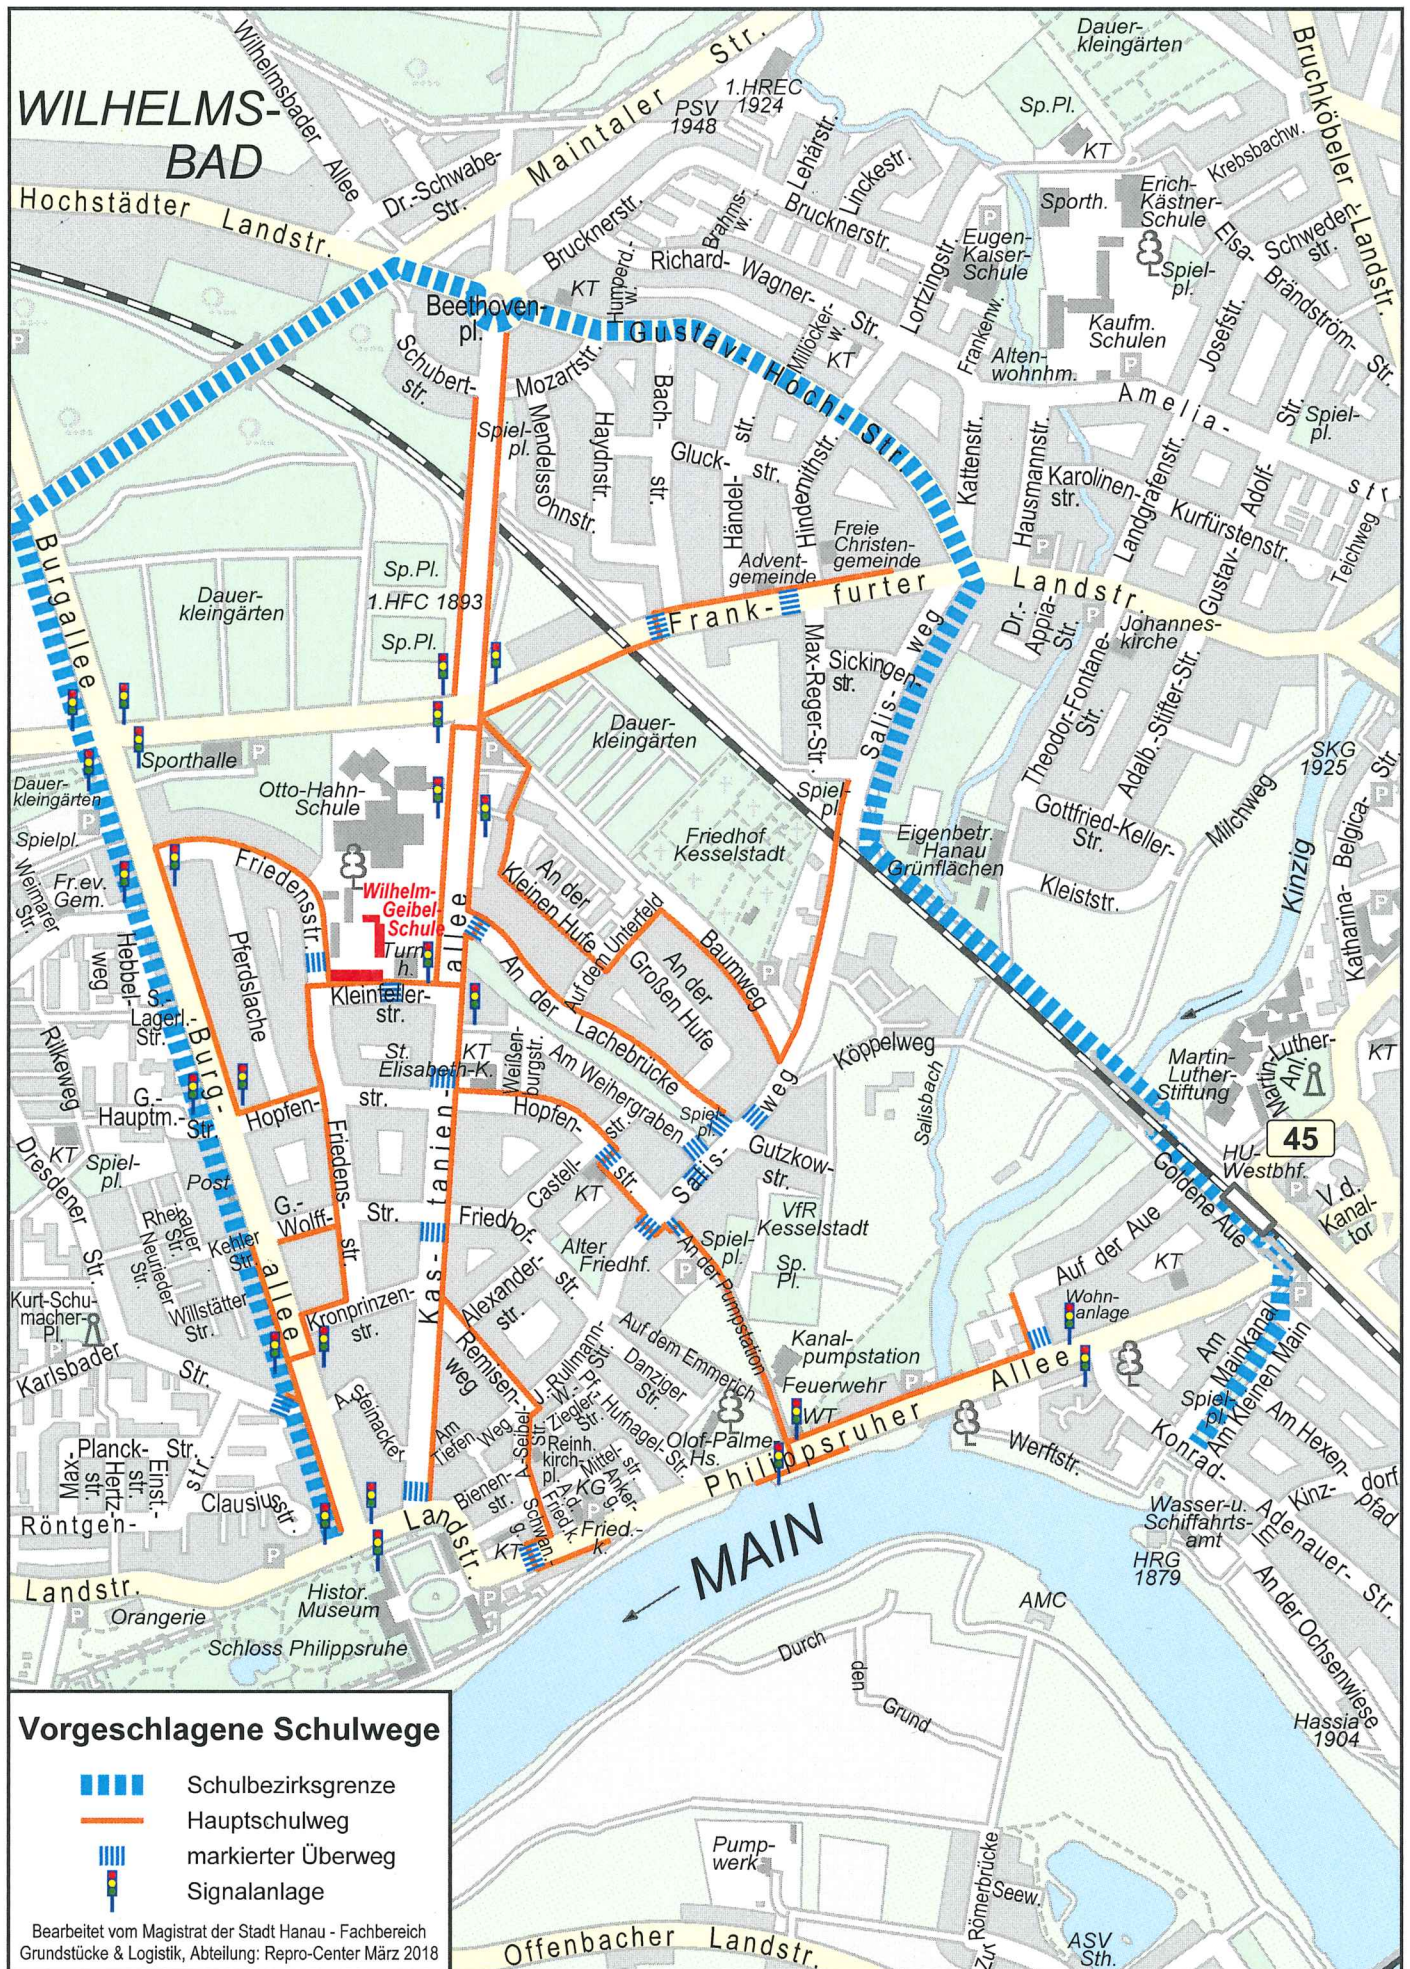

Wilhelm-Geibel-Schule

Vorgeschlagene Schulwege

-  Schulbezirksgrenze
-  Hauptschulweg
-  markierter Überweg
-  Signalanlage

Bearbeitet vom Magistrat der Stadt Hanau - Fachbereich Grundstücke & Logistik, Abteilung: Repro-Center März 2018